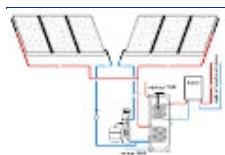

prehľad komponentov pre solárny systém

 zásobník od 140 do 500 litrov	 solárne panely ----	--TLP
 digitálna kontrolná jednotka	 montážne sady ----	--SLP
 ručná pumpa na napustenie systému	 kontrolná jednotka s čerpadlom	--pre šikmú strechu
		--pre plochú strechu

schémy zapojení

dva kolektory
a zásobník

tri kolektory s
použitím
starého zásobníka

zapojenie kaskády
šiestich kolektorov

zapojenie bazéna

zapojenie šiestich
kolektorov s bazénom
a dvoma vykurovacími