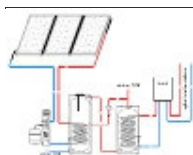

DELTA 5

pre 5 až 8 člennú rodinu so
500 litrovým zásobníkom

model	solárny set obsahuje	cena bez DPH
DELTA 2	sada dvoch kolektorov, 200 litrový bojler, maskovací profil, príslušenstvo na pripojenie zásobníka, čerpadlová jednotka, expanzná nádoba, solárne médium, pumpa na naplnenie solárneho média .	1 752,65€
DELTA 3	sada troch kolektorov, 300 litrový bojler, maskovací profil, príslušenstvo na pripojenie zásobníka, čerpadlová jednotka, expanzná nádoba, solárne médium, pumpa na naplnenie solárneho média .	2 065,25€
DELTA 4	sada štyroch kolektorov, 400 litrový bojler, maskovací profil, príslušenstvo na pripojenie zásobníka, čerpadlová jednotka, expanzná nádoba, solárne médium, pumpa na naplnenie solárneho média .	2 666,09€
DELTA 5	sada piatich kolektorov, 500 litrový bojler, maskovací profil, príslušenstvo na pripojenie zásobníka, čerpadlová jednotka, expanzná nádoba, solárne médium, pumpa na naplnenie solárneho média .	3 103,07€

prehľad komponentov pre solárny systém

 zásobník od 140 do 500 litrov	 solárne panely ----	--TLP
 digitálna kontrolná jednotka	 montážne sady ----	--SLP
 ručná pumpa na napustenie systému	 kontrolná jednotka s čerpadlom	--pre šikmú strechu
		--pre plochú strechu

schémy zapojení

dva kolektory
a zásobník

tri kolektory s
použitím
starého zásobníka

zapojenie kaskády
šiestich kolektorov

zapojenie bazéna

zapojenie šiestich
kolektorov s bazénom
a dvoma vykurovacími