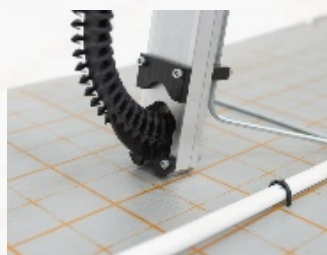

SLIMTACKER SYSTÉM - podlahové vykurovanie

Systémová doska SLIMTACKER IZOROL SR

- rôzne hrúbky 10 mm, 12 mm a 15 mm:

Izolačné systémové dosky SLIMTACKER sú určené na podlahové vykurovanie systémom TACKER všade tam, kde konštrukcia podlahy vyžaduje tenké izolačné tepelné vrstvy.

Dosky sa vyrábajú v hrúbkach 10 mm, 12 mm a 15 mm. Doska je vyrobená z polystyrénu EPS200. Na povrchu je opatrená polypropylénovou tkanou fóliou s vyznačeným rastrom pre ukladanie potrubia v module 5 x 5 cm. Na jednej dlhšej strane má fólia presah 2 cm nad rozmery dosky, aby bolo možné fólie z uložených dosiek na podlahe prelepiť vhodnou lepiacou páskou napr. HPW kód 601012H.

SponySR:

3D spony sú určené pre tenké izolačné dosky o hrúbke min. 10 mm. Možno ich aplikovať aj na akúkoľvek hrubšiu systémovú dosku pokrytú polypropylénovou tkaninou. Vhodné pre potrubie 16 mm a 17 mm. Vyrobené sú z polypropylénu čiernej farby.

Balenie:

30 spôn v jednom páse x 20 ks
v balení = 600 ks /balenie

Spony SR sú použiteľné len v nástroji na vbíjanie spôn **SLIMTACKER SR:**

Kód	Popis	Rozmer dl. x š. (mm)	Rozmer hrúbka (mm)	Cena bez DPH	Cena s DPH
601010HD	Slimtacker SR spona, 30 ks = 1 pás, pre potrubie 16-17mm	30 x 35 /ks	9,1 /ks	0,432 € /pás	0,518 € /pás
Tacker SR	Slimtacker SR nástroj (max. počet spôn 60ks /2 pásy)			99,00 € /ks	118,80 € / ks