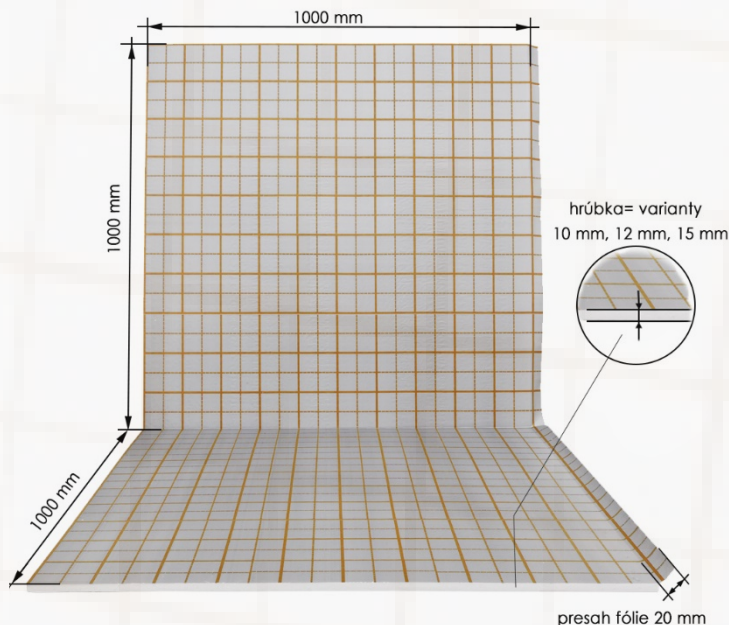

SLIMTACKER SYSTÉM - podlahové vykurovanie

Systémová doska SLIMTACKER IZOROL SR

- rôzne hrúbky 10 mm, 12 mm a 15 mm:

Izolačné systémové dosky SLIMTACKER sú určené na podlahové vykurovanie systémom TACKER všade tam, kde konštrukcia podlahy vyžaduje tenké izolačné tepelné vrstvy.

Dosky sa vyrábajú v hrúbkach 10 mm, 12 mm a 15 mm. Doska je vyrobená z polystyrénu EPS200. Na povrchu je opatrená polypropylénovou tkanou fóliou s vyznačeným rastrom pre ukladanie potrubia v module 5 x 5 cm. Na jednej dlhšej strane má fólia presah 2 cm nad rozmery dosky, aby bolo možné fólie z uložených dosiek na podlahe prelepiť vhodnou lepiacou páskou napr. HPW kód 601012H.

Kód	Popis	Rozmer plocha (mm)	Rozmer hrúbka (mm)	Cena bez DPH (m2)	Cena s DPH (m2)
UHP280	Slimtacker Izorol SR10	(2x1000) x1000	10	4,58 €	5,49 €
UHP281	Slimtacker Izorol SR12	(2x1000) x1000	12	5,13 €	6,15 €
UHP282	Slimtacker Izorol SR15	(2x1000) x1000	15	5,98 €	7,17 €

SponySR:

3D spony sú určené pre tenké izolačné dosky o hrúbke min. 10 mm. Možno ich aplikovať aj na akúkoľvek hrubšiu systémovú dosku pokrytú polypropylénovou tkaninou. Vhodné pre potrubie 16 mm a 17 mm. Vyrobené sú z polypropylénu čiernej farby.