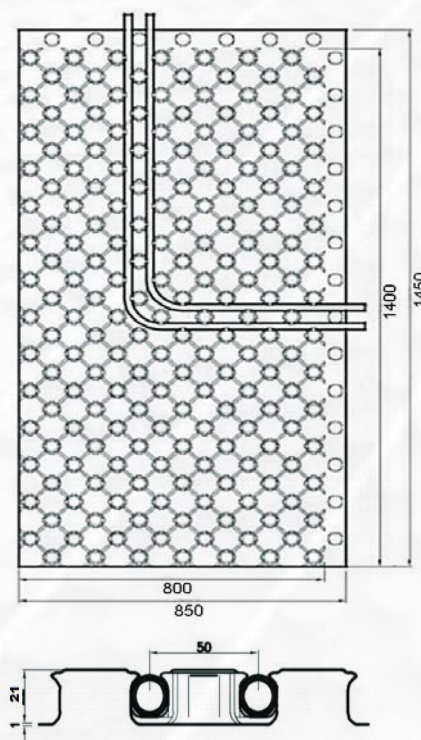

SYSTÉMOVÝ PLAST STIROTERMAL SOLO

DELTASTAV

www.deltastav.sk

TELEFÓN: 041/564 05 85

E-MAIL:

info@deltastav.sk

s výškou 21 mm, roztečou 50 mm,
pre potrubie Ø 14-18

- čistý rozmer dosky (reálne použiteľný) : 1400 x 800 mm
- čistá plocha dosky : 1,12 m²
- celková výška dosky : 21 mm
- hrúbka fólie : 1 mm
- materiál fólie : PS
- farba fólie : čierna
- množstvo v balíku : 22,40 m² / 20 tabúľ

Ďalší sortiment
systémových dosiek
zoradených podľa hrúbky