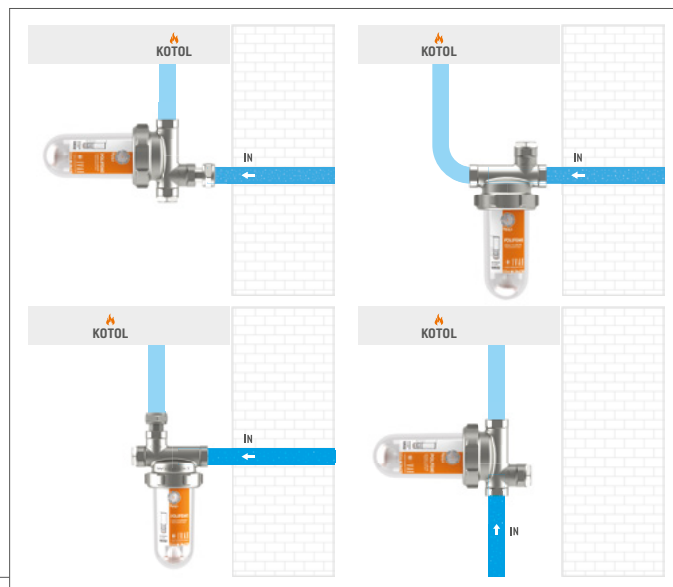

Kontrolujte oranžový plavák

Vymeňte náplň, akonáhle sa plavák objaví v priehľadnej časti nádoby označenej "REFILL"

Dávkovač POLIFEMO sa inštaluje na prívodné potrubie ku kotlu, ohrievaču vody, práčke a umývačke riadu a slúži k zníženiu tvorby usadenín. Polyfosfáty uvoľňované dávkovačom vytvárajú ochranný film, ktorý znižuje riziko tvorby korózie spôsobenej usadeninami.

- 1 PÔSOBÍ PROTI USADENINÁM.**
- 2 OBMEDZUJE TVORBU KORÓZIE.**
- 3 ZACHYTÁVA MECHANICKÉ NEČISTOTY** väčšie ako **100 µm** (= 0,1 mm).
- 4 JE ODOLNÝ A SPOĽAHLIVÝ:** mosadzné viečko zabezpečuje vysokú odolnosť voči vodným rázom.
- 5 UKAZOVATEĽ MNOŽSTVA NÁPLNE:** oranžový plavák a priehľadná nádobka dávkovača uľahčujú kontrolu a signalizujú potrebu výmeny náplne.
- 6 FILTROVANIE + DÁVKOVANIE FOSFÁTOV A SILIKÁTOV** je zaručené vo všetkých 4 inštalračných pozíciách vďaka riadenému prúdeniu vody vnútram nádoby.
- 7 4 MONTÁŽNE POZÍCIE:** pre správnu signalizáciu ukazovateľa množstva náplne sa odporúča inštalácia vo vertikálnej pozícii.

Náplň polyfosfátov s integrovaným sitkom s **POROZITOU 100 µm**.

TLAK VODY v systéme zabezpečuje **PLNÝ PRIETOK VNÚTROM NÁDOBY**

Zaručené dávkovanie a filtrovanie

Riadené a pravidelné dávkovanie

Bezproblémové prúdenie upravenej vody

názov	typ	kód
Proporcionálny dávkovač IVAR.POLIFEMO - 1/2"	IVAR.POLIFEMO	520150
Náhradná náplň - pre IVAR.POLIFEMO	IVAR.POLIFEMO NN	520152