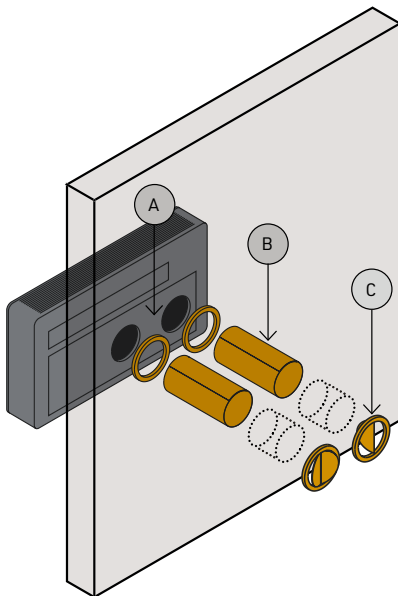

MODELY A ROZMERY

Kód	Typ	Chladiaci/vykurovací výkon kW	Rozmery ŠxVxH (mm)	Trieda COP	Príkon pri chladení/vykurovaní kW	Chladivo	Priemer otvoru mm
CZM009IC3II	IVAR.2.0 09HPIN MINI	1,73/1,71	800/549/165	3,15/A	570/540	R290 propan	162
COM010IC3II	IVAR.2.0 10HPIN	2,04/2,1	1010/549/165	3,29/A+	630/638	R410A	162
COM012IC3II	IVAR.2.0 12HPIN	2,35/2,36	1010/549/165	3,28/A+	730/720	R410A	162
CZMR12IC3II	IVAR.2.0 12HPIN ELEC	2,35/2,36 + 1,0	1010/549/165	3,28/A+	730/720	R410A	162
CZM015IC3II	IVAR.2.0 15HPIN	2,87/2,75	1010/549/165	3,12/A	1040/880	R32	202
COMV10IC3II	IVAR.2.0.V 10HPIN	2,04/2,1	500/1398/185	3,10/A	750/675	R410A	162
COMV12IC3II	IVAR.2.0.V 12HPIN	2,35/2,36	500/1398/185	3,15/A	855/750	R410A	162

2.0 09HPIN MINI

2.0 10 - 12 - 15 HPIN

2.0.V 10 - 12 HPIN
- VERTIKÁLNE

MOŽNOSTI INŠTALÁCIE

Nízko nad podlahou

Vysoko pri strope

V rohu miestnosti

Poznámka: Inštalujte so spodným estetickým krytom. Príslušenstvo GB07377II.

KOMPONENTY A INŠTALÁCIA

A Inštalácia jednotky na obvodovú stenu.

B Plastová ochrana, objímky a príruby.

C Vonkajšie samočinné klapky.

JEDNODUCHÁ INŠTALÁCIA

Prichyťte vrtáciu šablónu k stene a vyznačte si pozíciu pre šrauby a stred otvorov pre potrebie.

Upevnite k stene montážny držiak a nainštalujte do otvorov vonkajšie klapky, ochranné plastové objímky a vnútorné príruby.

Nainštalujte jednotku na nástenný držiak a skontrolujte jej vodorovnosť.

Inštalujte elektrické pripojenie a odvod kondenzátu pre prevádzku vo funkcii vykurovania.