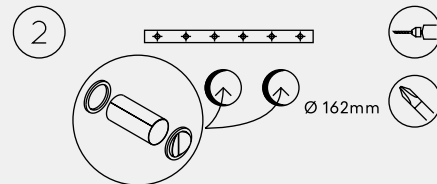

MODELY A ROZMERY

Kód	Typ	Chladiaci/vykurovací výkon kW	Rozmery ŠxVxH (mm)	Trieda COP	Príkon pri chladení/vykurovaní kW	Chladivo	Priemer otvoru mm
CZM009IC3II	IVAR.2.0 09HPIN MINI	1,73/1,71	800/549/165	3,15/A	570/540	R290 propan	162
COM010IC3II	IVAR.2.0 10HPIN	2,04/2,1	1010/549/165	3,29/A+	630/638	R410A	162
COM012IC3II	IVAR.2.0 12HPIN	2,35/2,36	1010/549/165	3,28/A+	730/720	R410A	162
CZMR12IC3II	IVAR.2.0 12HPIN ELEC	2,35/2,36 + 1,0	1010/549/165	3,28/A+	730/720	R410A	162
CZM015IC3II	IVAR.2.0 15HPIN	2,87/2,75	1010/549/165	3,12/A	1040/880	R32	202
COMV10IC3II	IVAR.2.0.V 10HPIN	2,04/2,1	500/1398/185	3,10/A	750/675	R410A	162
COMV12IC3II	IVAR.2.0.V 12HPIN	2,35/2,36	500/1398/185	3,15/A	855/750	R410A	162

2.0 09HPIN MINI

2.0 10 - 12 - 15 HPIN

2.0.V 10 - 12 HPIN
- VERTIKÁLNE

MOŽNOSTI INŠTALÁCIE

Nízko nad podlahou

Vysoko pri strope

V rohu miestnosti

Poznámka: Inštalujte so spodným estetickým krytom. Príslušenstvo GB07377II.

KOMPONENTY A INŠTALÁCIA

A Inštalácia jednotky na obvodovú stenu.

B Plastová ochrana, objímky a príruby.

C Vonkajšie samočinné klapky.

JEDNODUCHÁ INŠTALÁCIA

Prichyťte vrtáciu šablónu k stene a vyznačte si pozíciu pre šrauby a stred otvorov pre potrebie.