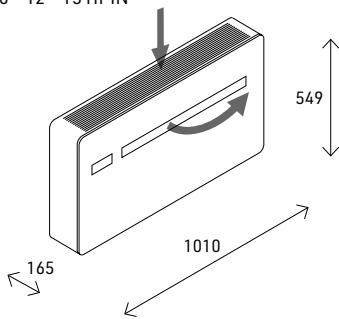

MODELY A ROZMERY

Kód	Typ	Chladiaci/vykurovací výkon kW	Rozmery ŠxVxH (mm)	Trieda COP	Príkon pri chladení/vykurovaní kW	Chladivo	Priemer otvoru mm
CZM009IC3II	IVAR.2.0 09HPIN MINI	1,73/1,71	800/549/165	3,15/A	570/540	R290 propan	162
COM010IC3II	IVAR.2.0 10HPIN	2,04/2,1	1010/549/165	3,29/A+	630/638	R410A	162
COM012IC3II	IVAR.2.0 12HPIN	2,35/2,36	1010/549/165	3,28/A+	730/720	R410A	162
CZMR12IC3II	IVAR.2.0 12HPIN ELEC	2,35/2,36 + 1,0	1010/549/165	3,28/A+	730/720	R410A	162
CZM015IC3II	IVAR.2.0 15HPIN	2,87/2,75	1010/549/165	3,12/A	1040/880	R32	202
COMV10IC3II	IVAR.2.0.V 10HPIN	2,04/2,1	500/1398/185	3,10/A	750/675	R410A	162
COMV12IC3II	IVAR.2.0.V 12HPIN	2,35/2,36	500/1398/185	3,15/A	855/750	R410A	162

2.0 09HPIN MINI

2.0 10 - 12 - 15 HPIN

2.0.V 10 - 12 HPIN
- VERTIKÁLNE

MOŽNOSTI INŠTALÁCIE

Nízko nad podlahou

Vysoko pri strope

V rohu miestnosti

Poznámka: Inštalujte so spodným estetickým krytom. Príslušenstvo GB07377II.