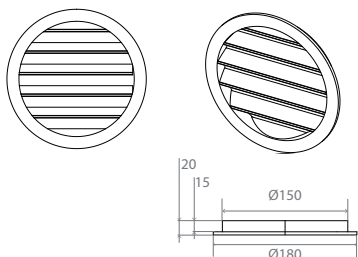

PRÍSLUŠENSTVO NA VYŽIADANIE

Sada vonkajších mriežok s pevnými rebrami

Kód
GB0738II

Sada proti dažďu