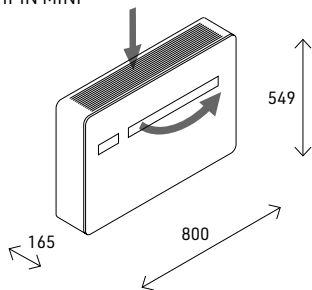

2.0 09HPIN MINI