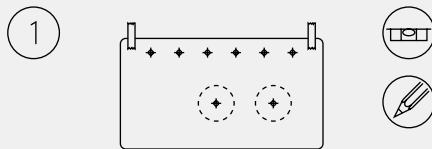

2.0 09HPIN MINI

2.0 10 - 12 - 15 HPIN

2.0.V 10 - 12 HPIN
- VERTIKÁLNE

MOŽNOSTI INŠTALÁCIE

Nízko nad podlahou

Vysoko pri strope

V rohu miestnosti

Poznámka: Inštalujte so spodným estetickým krytom. Príslušenstvo GB07377II.

KOMPONENTY A INŠTALÁCIA

A Inštalácia jednotky na obvodovú stenu.

B Plastová ochrana, objímky a príruby.

C Vonkajšie samočinné klapky.

JEDNODUCHÁ INŠTALÁCIA

Prichyťte vrtáciu šablónu k stene a vyznačte si pozíciu pre šrauby a stred otvorov pre potrebie.

Upevnite k stene montážny držiak a nainštalujte do otvorov vonkajšie klapky, ochranné plastové objímky a vnútorné príruby.

Nainštalujte jednotku na nástenný držiak a skontrolujte jej vodorovnosť.

Inštalujte elektrické pripojenie a odvod kondenzátu pre prevádzku vo funkcii vykurovania.