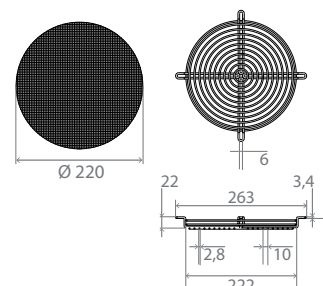

Kód
GB0739II

Sada proti hmyzu