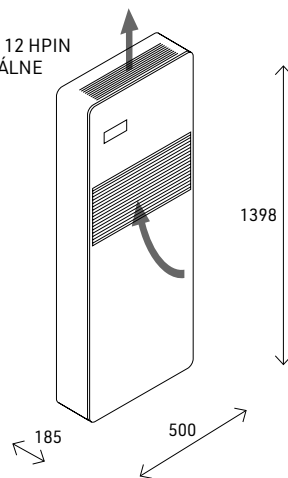

MODELY A ROZMERY

Kód	Typ	Chladiaci/vykurovací výkon kW	Rozmery ŠxVxH (mm)	Trieda COP	Príkon pri chladení/vykurovaní kW	Chladivo	Priemer otvoru mm
CZM009IC3II	IVAR.2.0 09HPIN MINI	1,73/1,71	800/549/165	3,15/A	570/540	R290 propan	162
COM010IC3II	IVAR.2.0 10HPIN	2,04/2,1	1010/549/165	3,29/A+	630/638	R410A	162
COM012IC3II	IVAR.2.0 12HPIN	2,35/2,36	1010/549/165	3,28/A+	730/720	R410A	162
CZMR12IC3II	IVAR.2.0 12HPIN ELEC	2,35/2,36 + 1,0	1010/549/165	3,28/A+	730/720	R410A	162
CZM015IC3II	IVAR.2.0 15HPIN	2,87/2,75	1010/549/165	3,12/A	1040/880	R32	202
COMV10IC3II	IVAR.2.0.V 10HPIN	2,04/2,1	500/1398/185	3,10/A	750/675	R410A	162
COMV12IC3II	IVAR.2.0.V 12HPIN	2,35/2,36	500/1398/185	3,15/A	855/750	R410A	162

2.0 09HPIN MINI

2.0 10 - 12 - 15 HPIN

2.0.V 10 - 12 HPIN
- VERTIKÁLNE

MOŽNOSTI INŠTALÁCIE

Nízko nad podlahou

Vysoko pri strope

V rohu miestnosti

Poznámka: Inštalujte so spodným estetickým krytom. Príslušenstvo GB07377II.